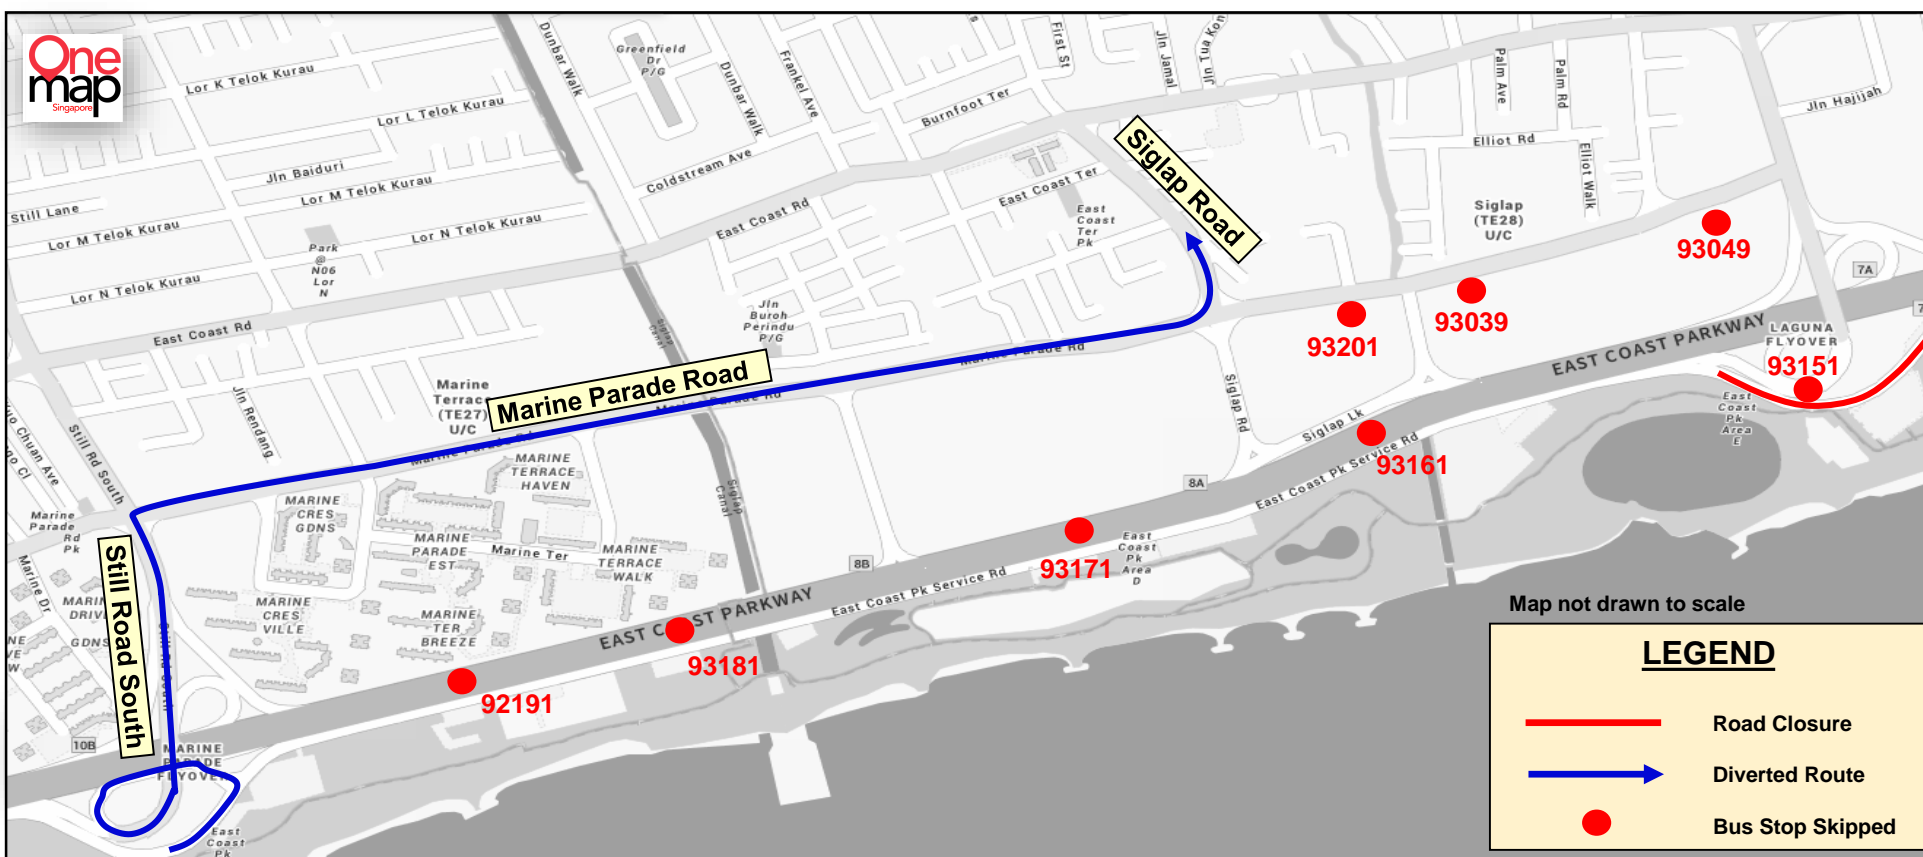

TEMPORARY ROUTE DIVERSION

巴士路线暂时改道 Lencongan Laluan Sementara தற்காலிக மாற்றுப்பாதை

MetaSprint Series Triathlon 2025

401

Sunday, 16 March 2025

First Bus to 12.00pm

This bus service will skip the following bus stops:

Road Name 路名 Nama Jalan தெருப் பெயர்கள்	Bus Stop Skipped 不停靠的车站 Perhentian Bas Yang Dilangkau தவிர்க்கப்படும் பேருந்து நிறுத்தங்கள்	Bus Stop Code 巴士站编号 Kod Perhentian Bas பேருந்து நிறுத்தக் குறியீடு
East Coast Park Service Road	Opposite Car Park C3	92191
	Opposite Car Park C4	93181
	Opposite Car Park D3	93171
	Before Car Park E1	93161
	Opposite Cable Ski Park	93151
Marine Parade Road	Lagoon View	93049
	Siglap Station/Laguna Park	93039
	Victoria School	93201